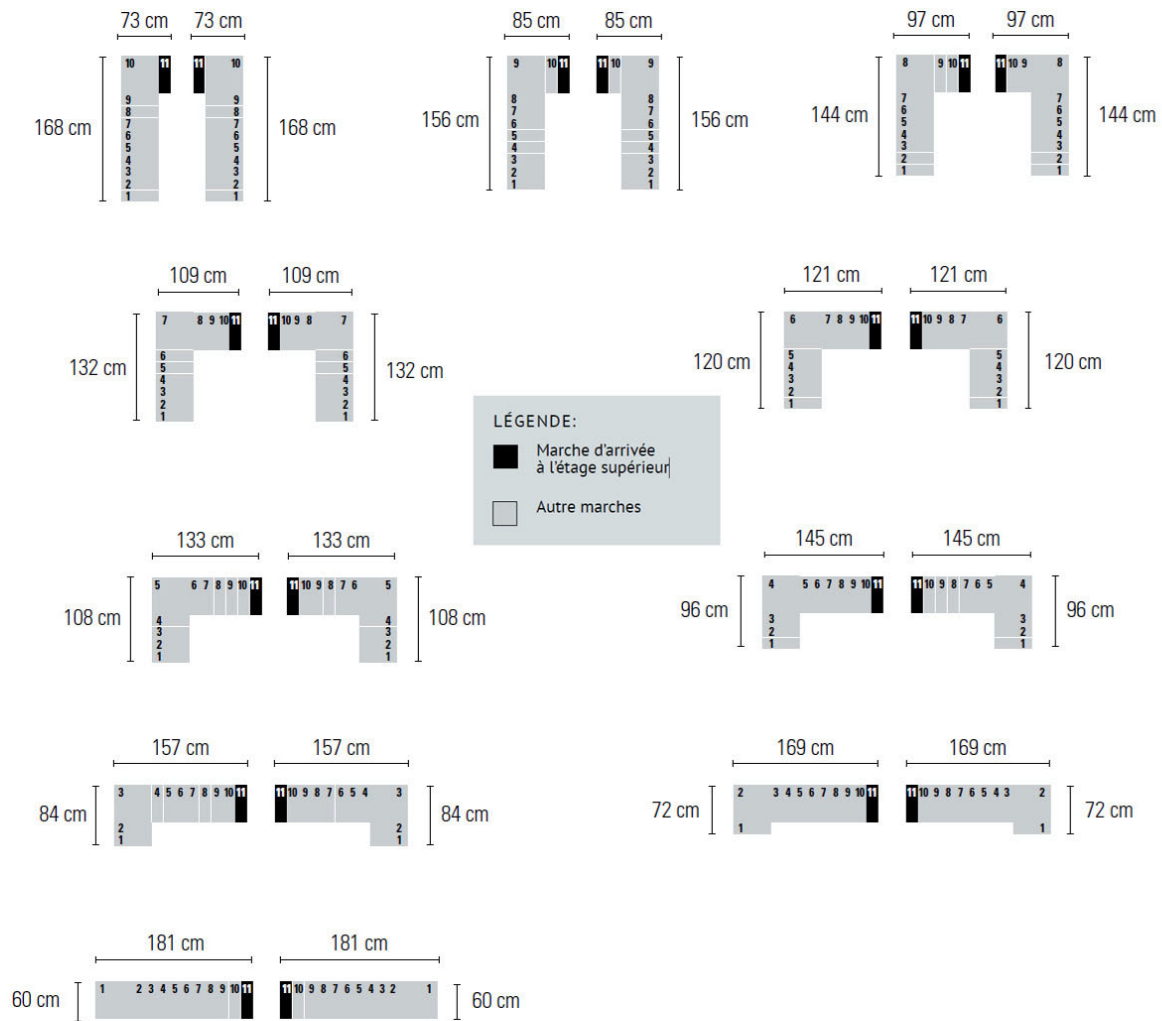

• 11 MARCHES (12 CONTREMARCHES) • Hauteur entre les étages: Min. 241 cm - Max. 285 cm

12 MARCHES (13 CONTREMARCHES) • Hauteur entre les étages: Min. 261 cm - Max. 309 cm

13 MARCHES (14 CONTREMARCHES) • Hauteur entre Les étages: Min. 281 cm - Max. 333 cm

14 MARCHES (15 CONTREMARCHES) • Hauteur entre les étages: Min. 301 cm - Max. 357 cm