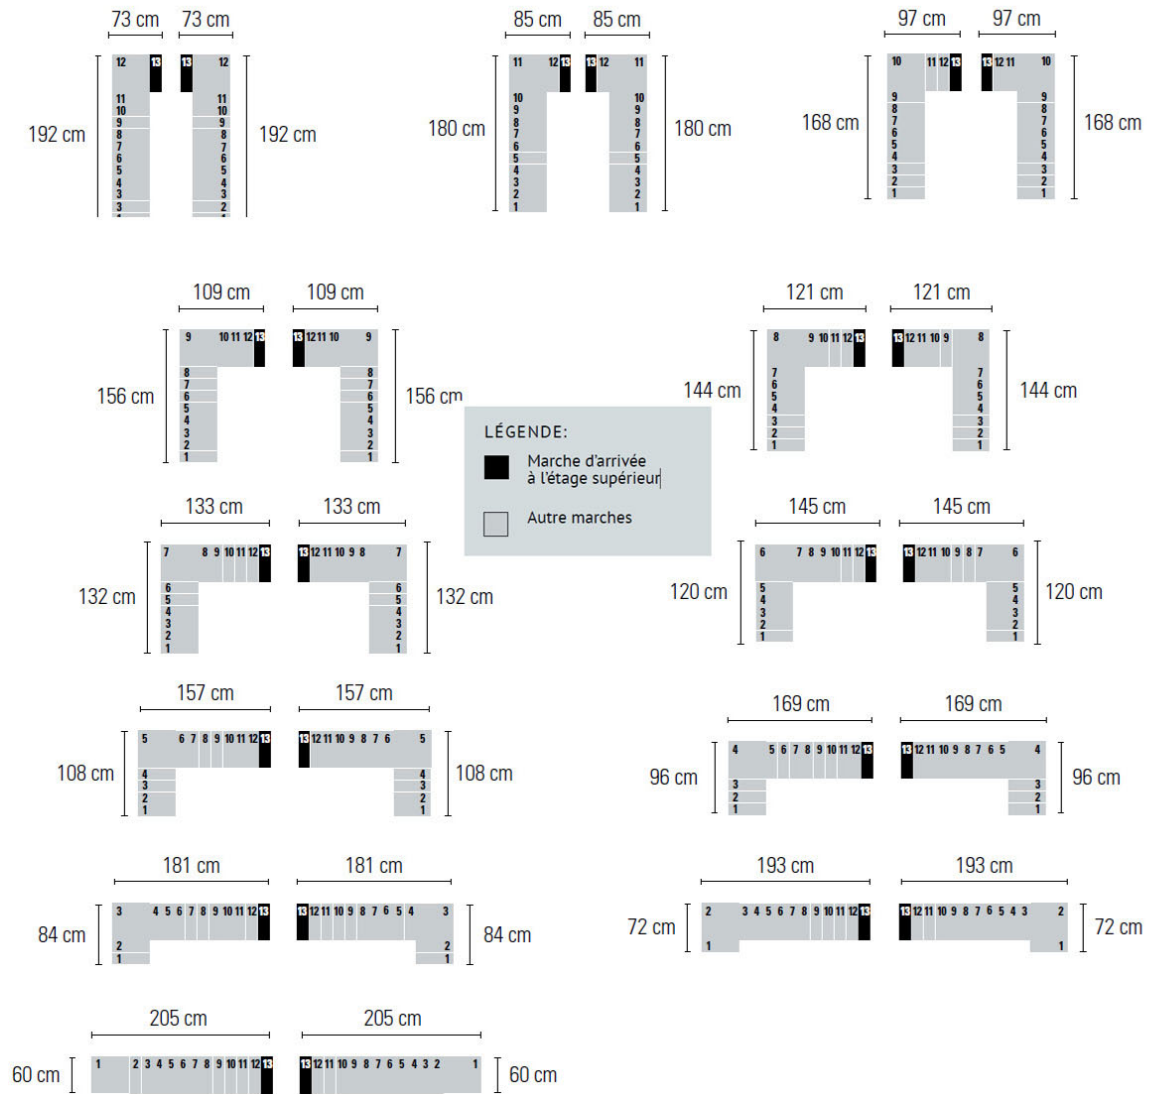

• 11 MARCHES (12 CONTREMARCHES) • Hauteur entre les étages: Min. 241 cm - Max. 285 cm

12 MARCHES (13 CONTREMARCHES) • Hauteur entre les étages: Min. 261 cm - Max. 309 cm

13 MARCHES (14 CONTREMARCHES) • Hauteur entre Les étages: Min. 281 cm - Max. 333 cm

14 MARCHES (15 CONTREMARCHES) • Hauteur entre les étages: Min. 301 cm - Max. 357 cm