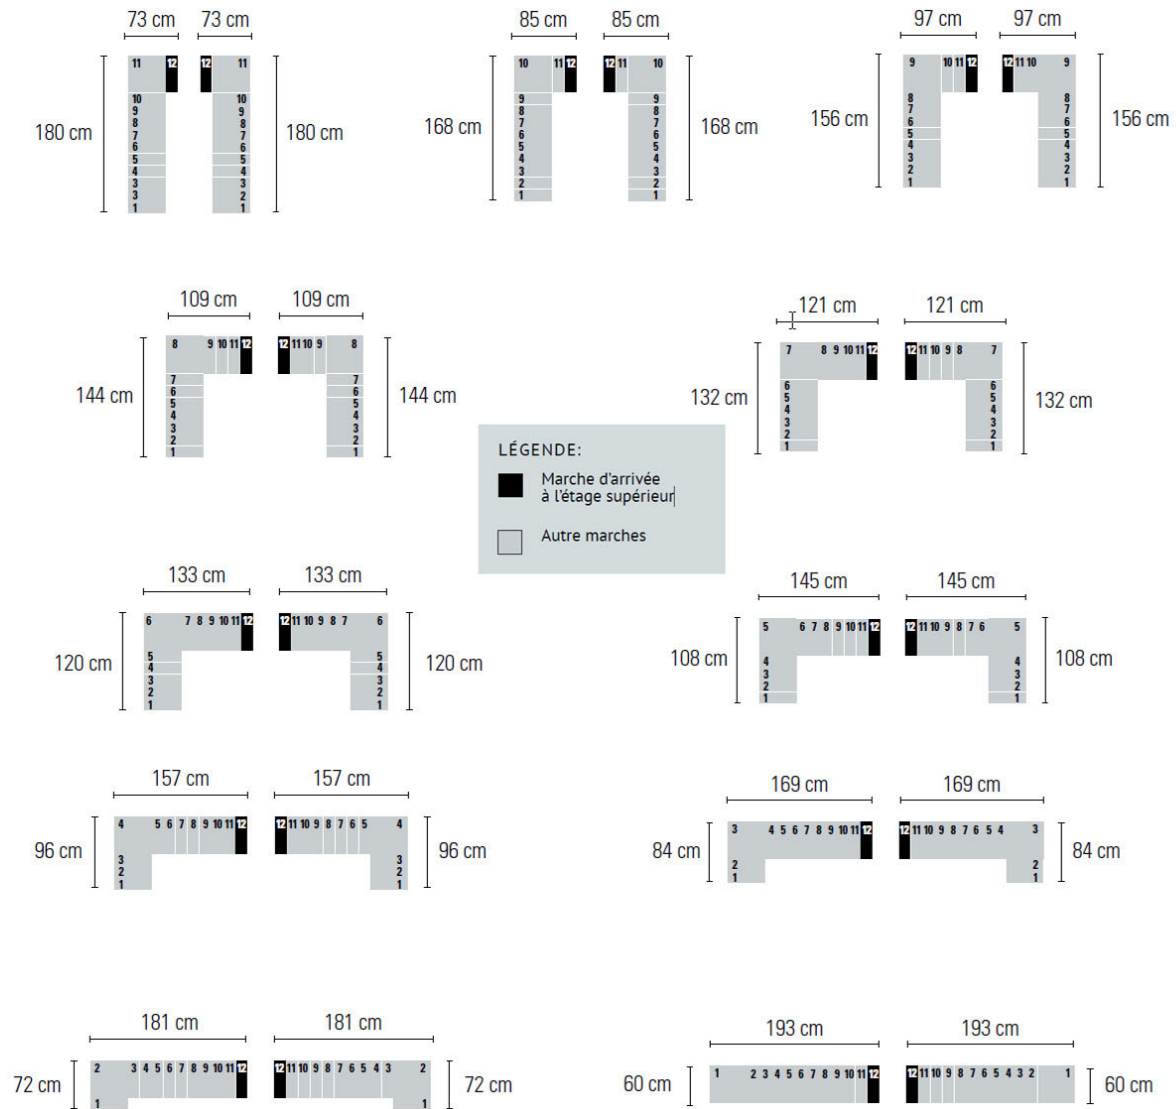

• 11 MARCHES (12 CONTREMARCHES) • Hauteur entre les étages: Min. 241 cm - Max. 285 cm

12 MARCHES (13 CONTREMARCHES) • Hauteur entre les étages: Min. 261 cm - Max. 309 cm

13 MARCHES (14 CONTREMARCHES) • Hauteur entre Les étages: Min. 281 cm - Max. 333 cm

14 MARCHES (15 CONTREMARCHES) • Hauteur entre les étages: Min. 301 cm - Max. 357 cm